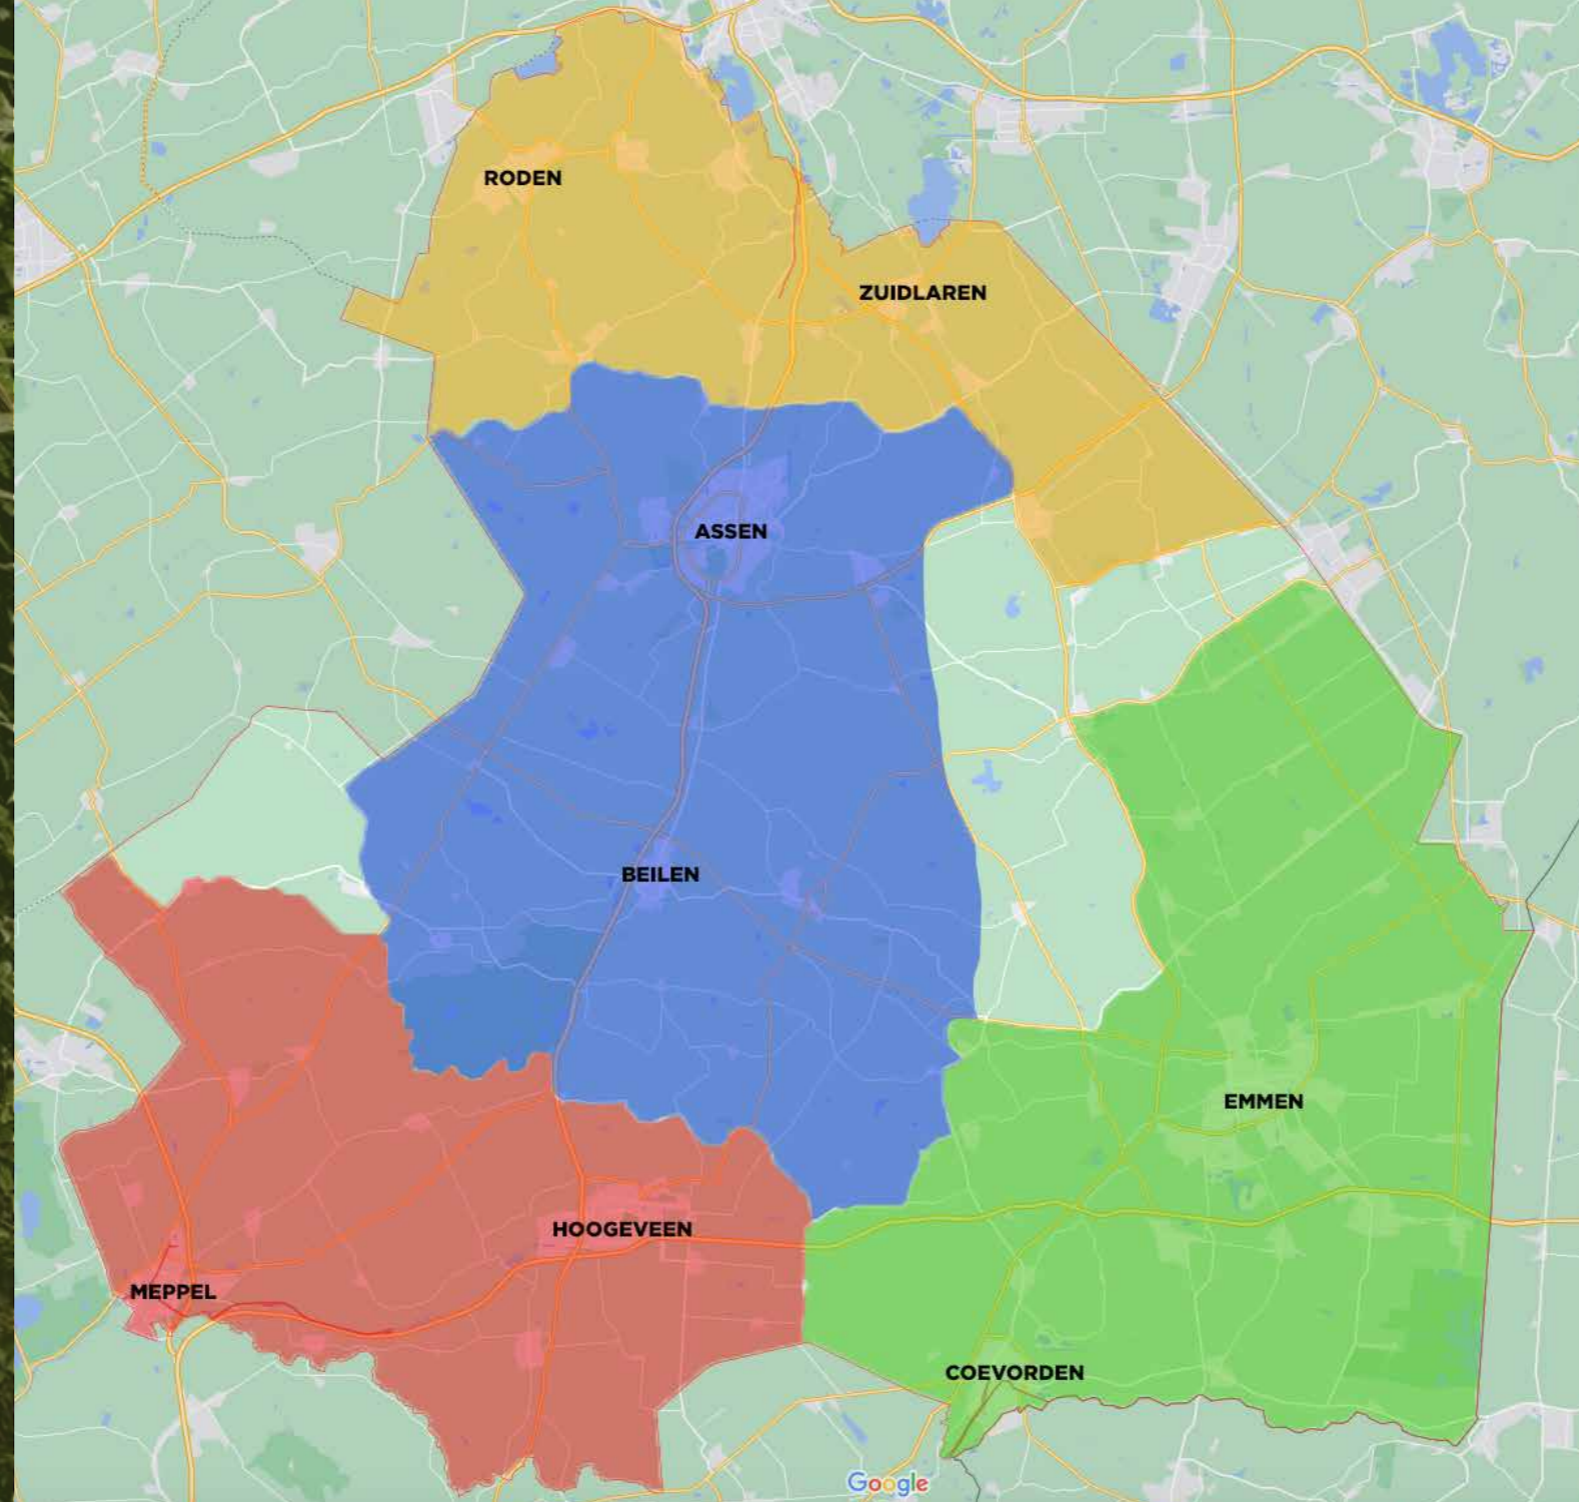

INFORMATIE

Dit jaar gaan weer ruim 80 Drentse tuinen verdeeld over 4 regio's voor u open.

De meeste deelnemers aan de carrousel zijn lid van één van de acht afdelingen van Groei & Bloei in de provincie Drenthe.

In de maanden mei, juli, augustus en september zijn er steeds in een andere regio een flink aantal enthousiaste tuineigenaren die graag hun tuin aan u willen laten zien.

In de maand juni zullen tijdens het Groei & Bloei Landelijk Open Tuinen Weekend deelnemers van alle regio's meedoen.

Zodoende kunt u een grote diversiteit aan tuinen zien in de verschillende bloeiseizoenen. Alle tuinen zijn op de vermelde dagen open van 10.30 uur tot 17.00 uur.

WEBSITE

www.opentuinencarrouselDrenthe.nl

Op de website is alle informatie te vinden; o.a. een omschrijving per tuin met foto's, adres en de dagen waarop de tuin geopend is.

Check altijd eerst even de website voordat u op pad gaat i.v.m. eventuele wijzigingen / toevoegingen die hebben plaatsgevonden na het drukken van deze folder.

GROEI & BLOEI

Groei & Bloei is het grootste tuintijdschrift en de leukste groenvereniging van Nederland. De leden delen een grote liefde voor tuinen, bloemen en planten.

Wilt u meer hiervan weten, activiteiten bezoeken of lid worden van een plaatselijke afdeling? Informatie vindt u op de websites van de afdelingen en op de landelijke website: www.groei.nl

21 EN 22 MEI 2022
assen.groei.nl | beilen.groei.nl

18 EN 19 JUNI 2022
nationaal open tuinen weekend

9 EN 10 JULI 2022
coevorden.groei.nl | emmen.groei.nl

13 EN 14 AUGUSTUS 2022
hogeveen.groei.nl | meppel.groei.nl

10 EN 11 SEPTEMBER 2022
roden.groei.nl | zuidlaren.groei.nl

GROEI & BLOEI

RAYON DRENTHÉ

OPEN TUINEN
carrousel drenthe

**5^E
EDITIE**

2022

www.opentuinencarrouselDrenthe.nl

OPEN TUIN