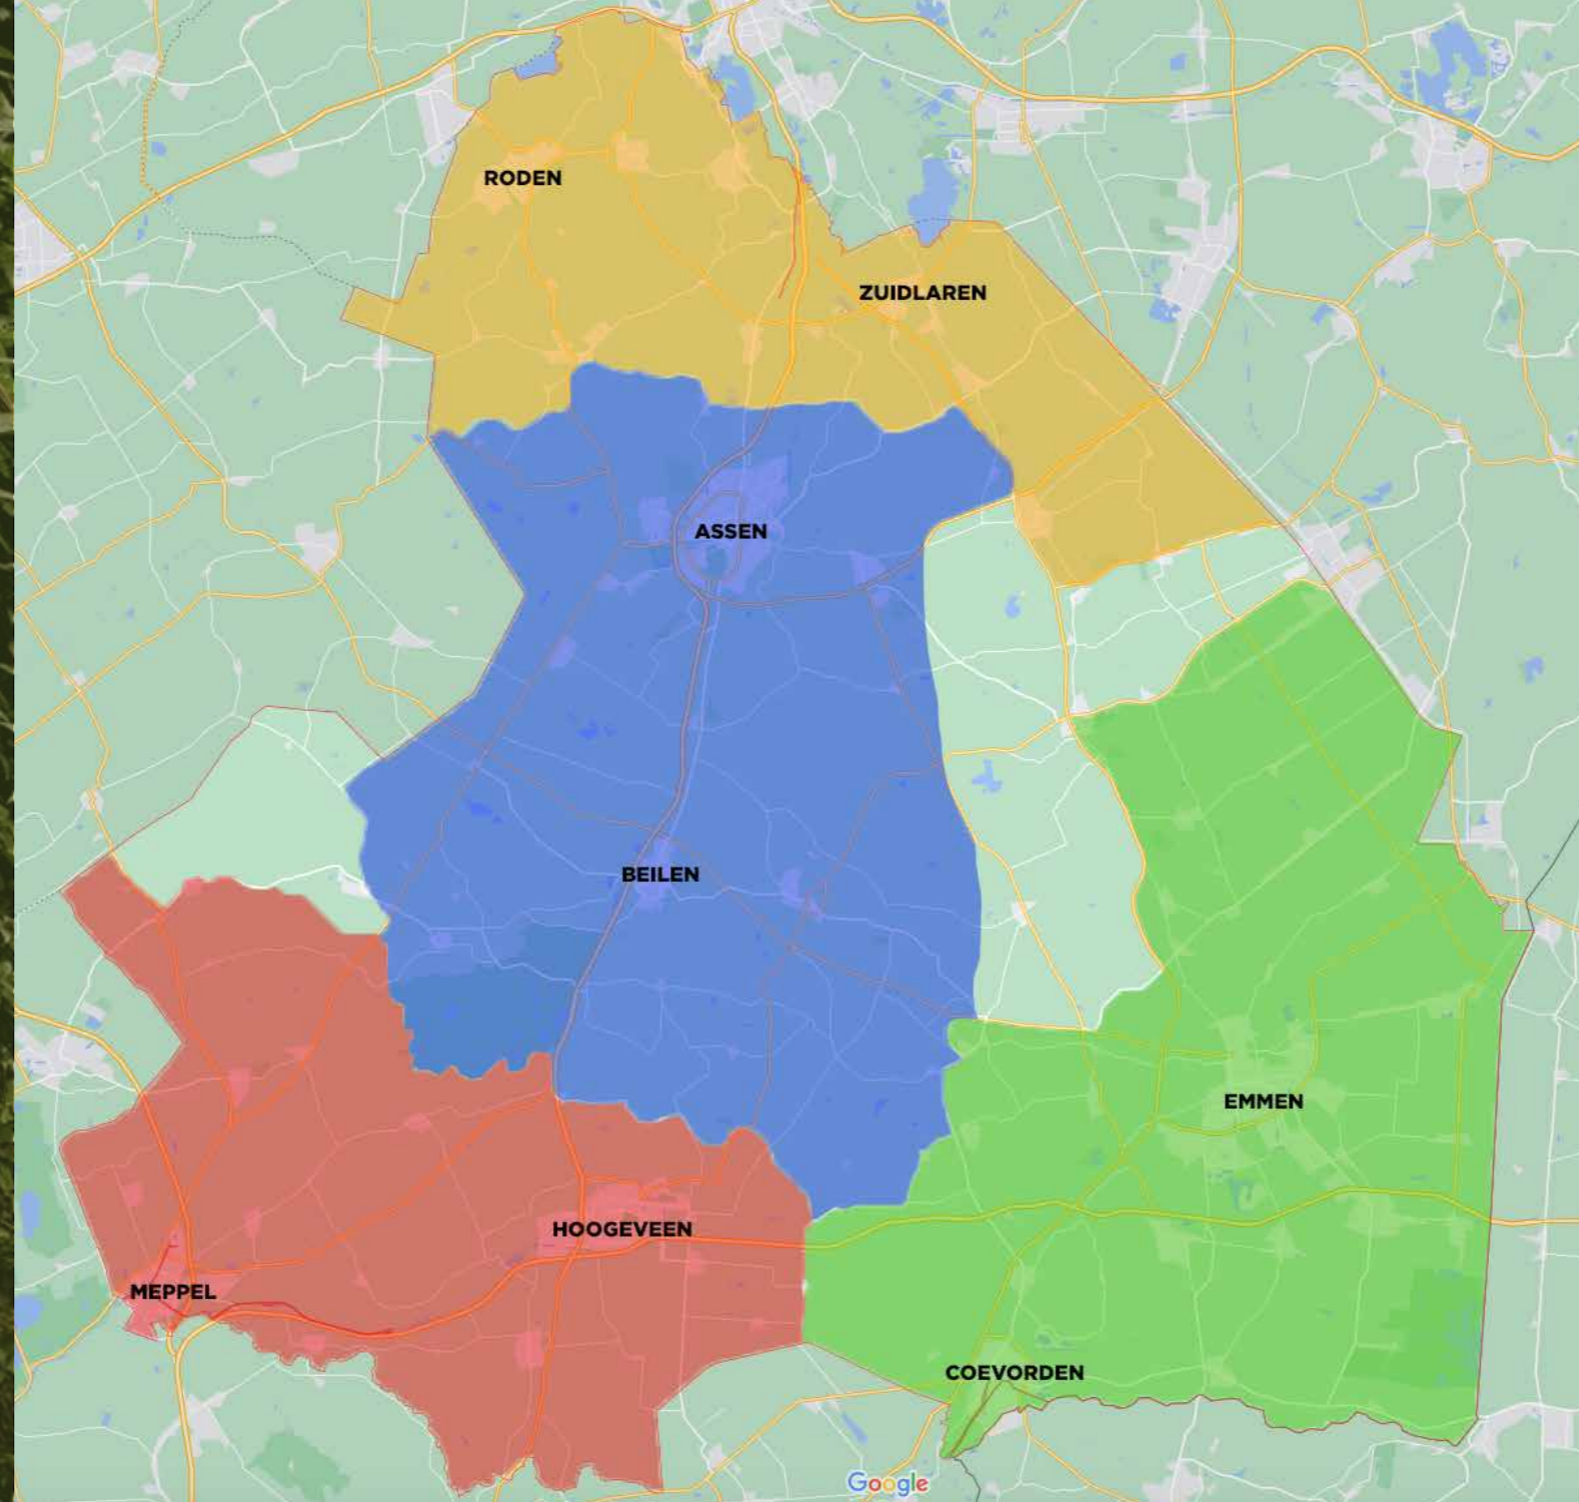

INFORMATIE

Dit jaar gaan weer ruim 80 Drentse tuinen verdeeld over 4 regio's voor u open.

De meeste deelnemers aan de carrousel zijn lid van één van de acht afdelingen van Groei & Bloei in de provincie Drenthe.

In de maanden mei, juli, augustus en september zijn er steeds in een andere regio een flink aantal enthousiaste tuineigenaren die graag hun tuin aan u willen laten zien.

In de maand juni zullen tijdens het Groei & Bloei Landelijk Open Tuinen Weekend deelnemers van alle regio's meedoen.

Zodoende kunt u een grote diversiteit aan tuinen zien in de verschillende bloeiseizoenen. Alle tuinen zijn op de vermelde dagen open van 10.30 uur tot 17.00 uur.

WEBSITE

www.opentuinencarrouselDrenthe.nl

Op de website is alle informatie te vinden; o.a. een omschrijving per tuin met foto's, adres en de dagen waarop de tuin geopend is. Check altijd eerst even de website voordat u op pad gaat i.v.m. eventuele wijzigingen / toevoegingen die hebben plaatsgevonden na het drukken van deze folder.

GROEI & BLOEI

Groei & Bloei is het grootste tuintijdschrift en de leukste groenvereniging van Nederland. De leden delen een grote liefde voor tuinen, bloemen en planten.

Wilt u meer hiervan weten, activiteiten bezoeken of lid worden van een plaatselijke afdeling? Informatie vindt u op de websites van de afdelingen en op de landelijke website: www.groei.nl

21 EN 22 MEI 2022
assen.groei.nl | beilen.groei.nl

18 EN 19 JUNI 2022
nationaal open tuinen weekend

9 EN 10 JULI 2022
coevorden.groei.nl | emmen.groei.nl

13 EN 14 AUGUSTUS 2022
hogeveen.groei.nl | meppel.groei.nl

10 EN 11 SEPTEMBER 2022
roden.groei.nl | zuidlaren.groei.nl

GROEI & BLOEI

RAYON DRENTE

OPEN TUINEN
carrousel drenthe

**5^E
EDITIE**

2022

www.opentuinencarrouselDrenthe.nl

OPEN TUIN